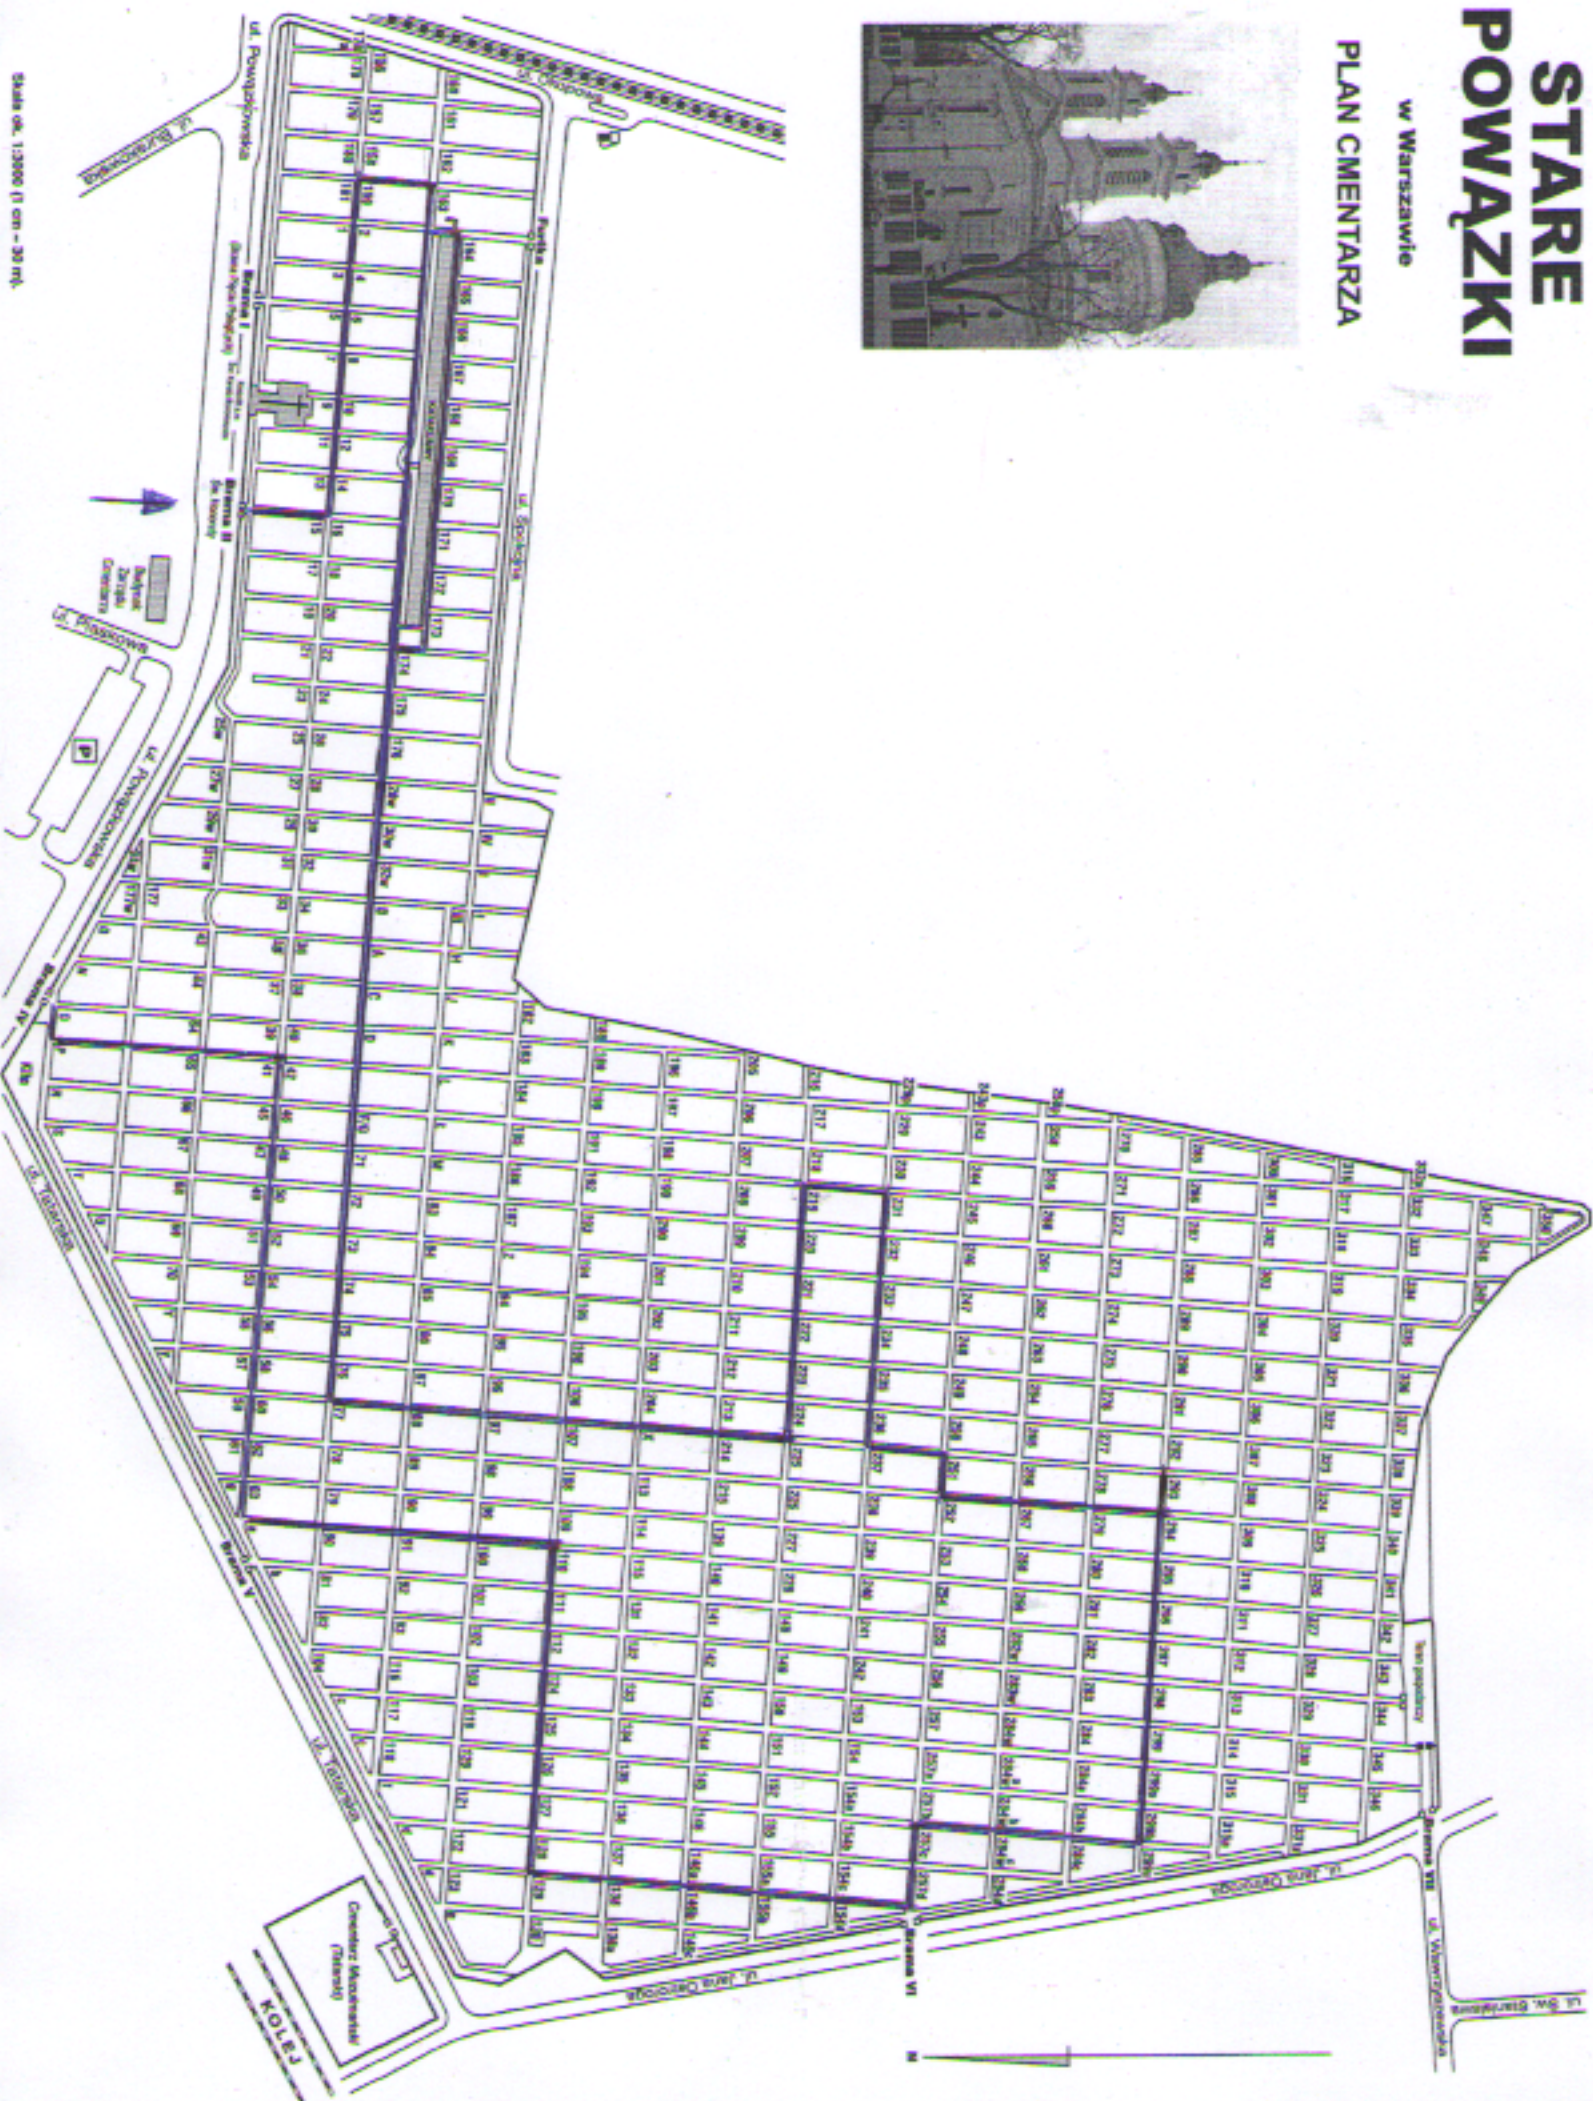

STARE POWĄZKI

w Warszawie

PLAN CMENTARZA

Skala 1:12000 (1 cm = 30 m)